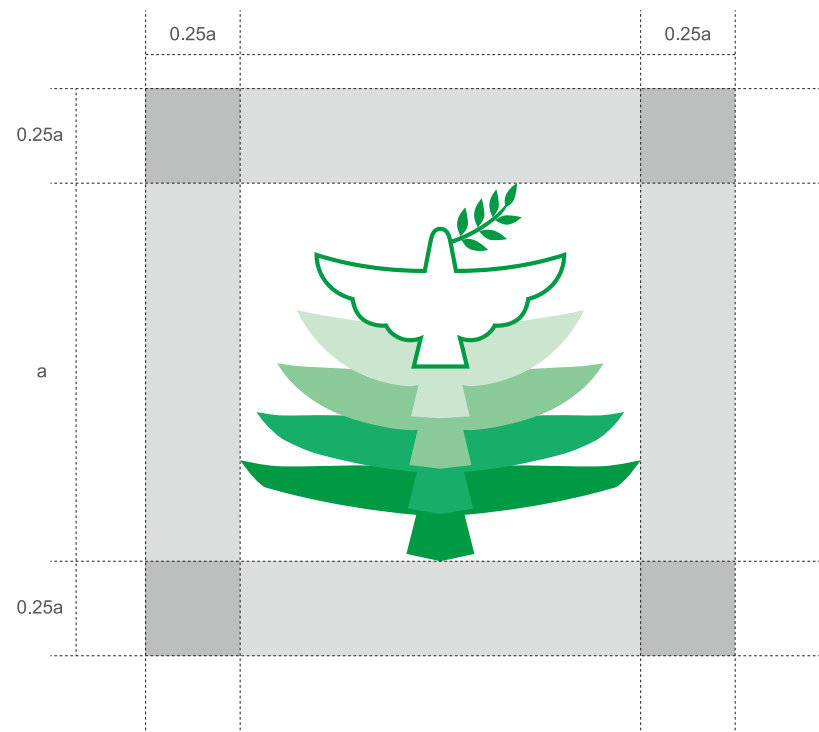

A1-04

标志的最小使用规范及留白空间规范 (北京理工大学校标徽章标准版)

在标识图形缩小时，应注意保持视觉的整体效果。

为了保证标志的醒目性，标志附近要留足够的规范空间，如果在同一平面存在其它字母或设计元素，请按上图所示在标志的周围留上空白空间（灰色区域禁止侵犯）。

标识图形在缩小时可能出现模糊不清的不良效果，为确保其完整性，规定标识使用的最小使用尺寸，请严格遵照执行。

注：a 为一个基本计量单位。

标志留白空间（灰色区域禁止侵犯）

最小使用尺寸